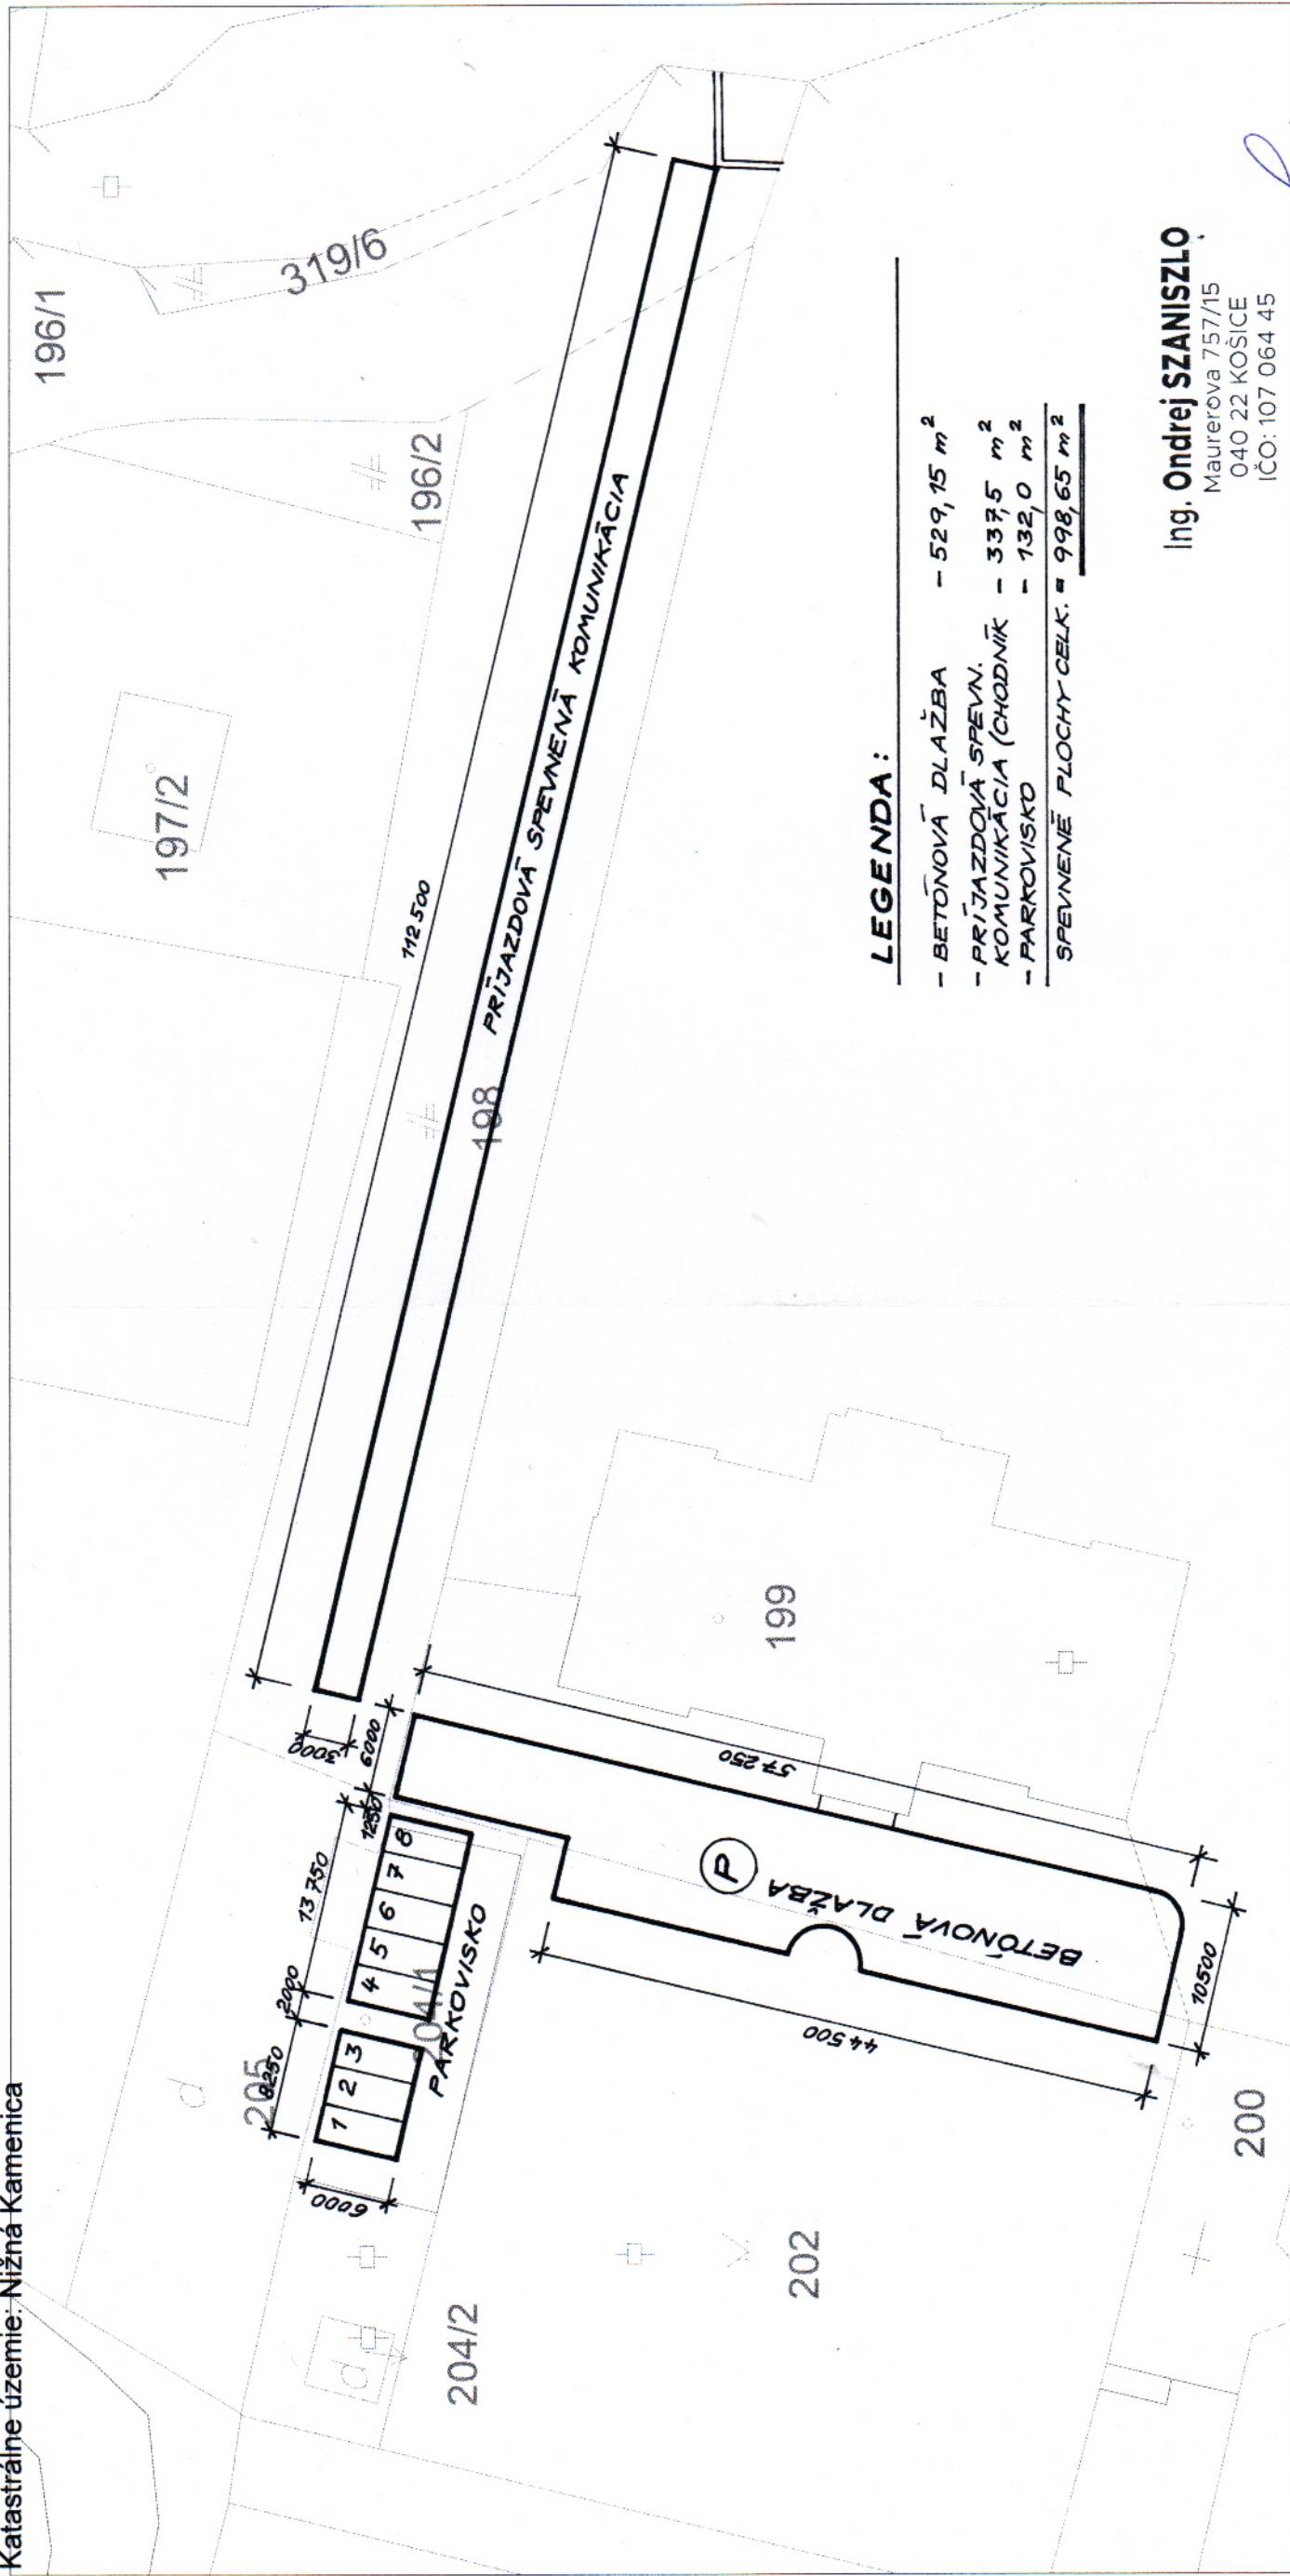

Informatívna kópia z mapy

Vytvorené cez katastrálny portál

SITUÁCIA

M = 1:500

Okres: Košice - okolie
Obec: NIŽNÁ KAMENICA
Katastrálne územie: Nižná Kamenica

PROJEKTANT: Ing. Ondrej SZANISZLO MAUREROVA 15, 04022 Košice	DATUM: JANUAR 2020
STAVBA: ÚPRAVA NÁDVORIA KAŠTIEĽA A JEHO OKOLIA V OBCI NIŽNÁ KAMENICA	MIERKA: 1:500
STAVEBNÍK: obec NIŽNÁ KAMENICA 1 044 45 BIDOVICE	STUPEŇ: OHLASENIE
MIESTO STAVBY: NIŽNÁ KAMENICA parc. č. 202	POČET FORM. A4-2
	VÝKRES č. 01